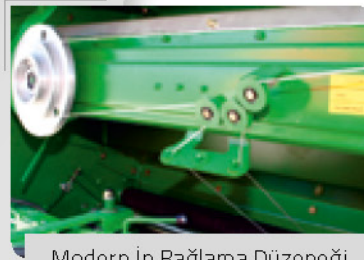

HAŞBAYSIZ BALYA MAKİNASI PS 1211 FARMA PLUS

Agromaster Silindirik Balya Makinaları yem bitkilerinin veya tahıl saplarının silindirik balya formuna getirilmesinde yüksek performansla çalışır.

Balya odasında küçük çaplı baskı merdanelerinin sayıca fazla olması, düşük güçte bile yoğun balyalama yapılmasını sağlar.

Bu da preslenmiş ürünün verimliliğini ve kalitesini yükseltir. Balya süreci boyunca balyalar sarım haznesi içinde dıştan içe doğru sıkıştırılır ve formu bozulmayacak balyalar elde edilir.

Modern İp Bağlama Düzeneği

Zincir Yağlama Düzeneği

Hem İp, Hem File Düzeneğine Kolay Geçiş

Kabinde Balya Kontrolünü Sağlayan Kumanda Sistemi

Teknik Özellikler*	Birim	PS 1211 FARMA PLUS
Toplama Geniřlięi	mm	1800
Balya Odası Tipi		Sabit
Balya Sıkıřtırma Donanımı		Zincir + Silindir
Balya Yoęunluk Ayarı		3 Pozisyon
Balya Odası Geniřlięi	mm	1200
Balya Oda apı	mm	1200
Geniřlik	mm	2400
Uzunluk	mm	3300
Yükseklik	mm	2200
Lastikler		400/65-15x5
Gerekli Güç	hp	55
Toplam Aęırlık	kg	2060